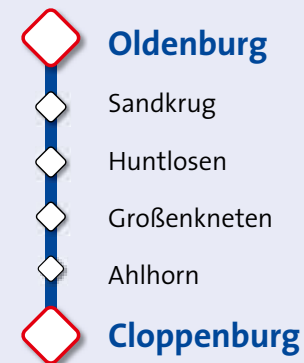

Steigen Sie mit uns ein in das Nachtleben!

NordWestBahn
Veolia Verkehr | Stadtwerke Osnabrück | VWG Oldenburg *Gut unterwegs.*

Tourist-Information Oldenburg

Kleine Kirchenstraße 10
26122 Oldenburg
Mo bis Fr 10–18 Uhr, Sa 10–14 Uhr

NordWestBahn
Veolia Verkehr | Stadtwerke Osnabrück | VWG Oldenburg *Gut unterwegs.*

NACHT ZÜGler

Jeden Samstag um 23:29 Uhr
ab Oldenburg nach Cloppenburg

Neue Spätfahrt
ab 20. Dezember 2008

NordWestBahn
Veolia Verkehr | Stadtwerke Osnabrück | VWG Oldenburg *Gut unterwegs.*